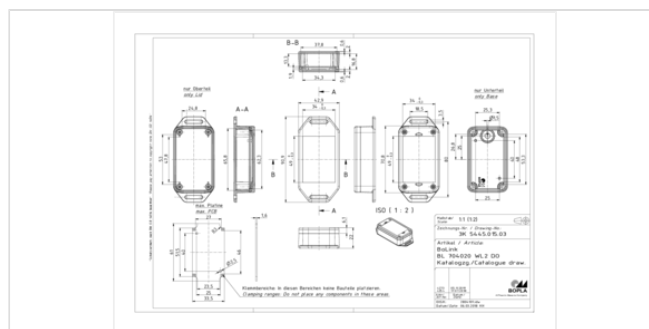

Чертеж продукции

Пожалуйста, учтите следующее!