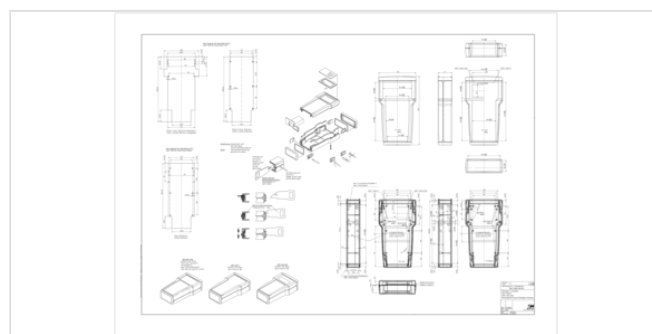

Упаковочная единица = 5 штук

Указание

Крышки и дисплейные окна просьба заказывать отдельно.

Размеры

Размеры

204 x 110 x 41 мм

Чертеж продукции

Пожалуйста, учтите следующее!