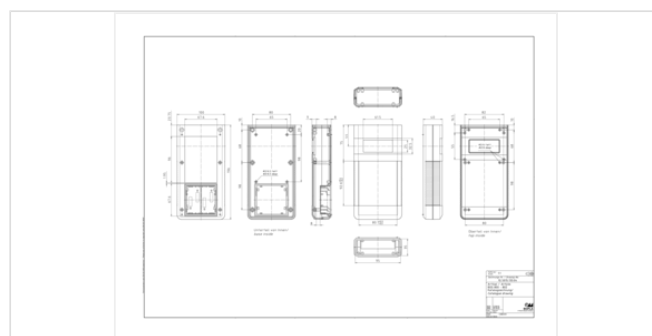

Чертеж продукции

Пожалуйста, учтите следующее!

Для выравнивания давлений при изменении температур и исключения появления в связи с этим повышенной влажности внутри корпуса мы Вам рекомендуем использовать элементы для выравнивания давления .

» Дальнейшая информация

Техническая документация / Загрузки

Технические чертежи

Трёхмерные (3D) данные изделия в формате STEP: Необходимо зарегистрироваться

Чертеж для механической обработки: 34800001 BOS-800-G.dxf (767.1 кБ)

Product information

BOS RUS.pdf (790.1 кБ)