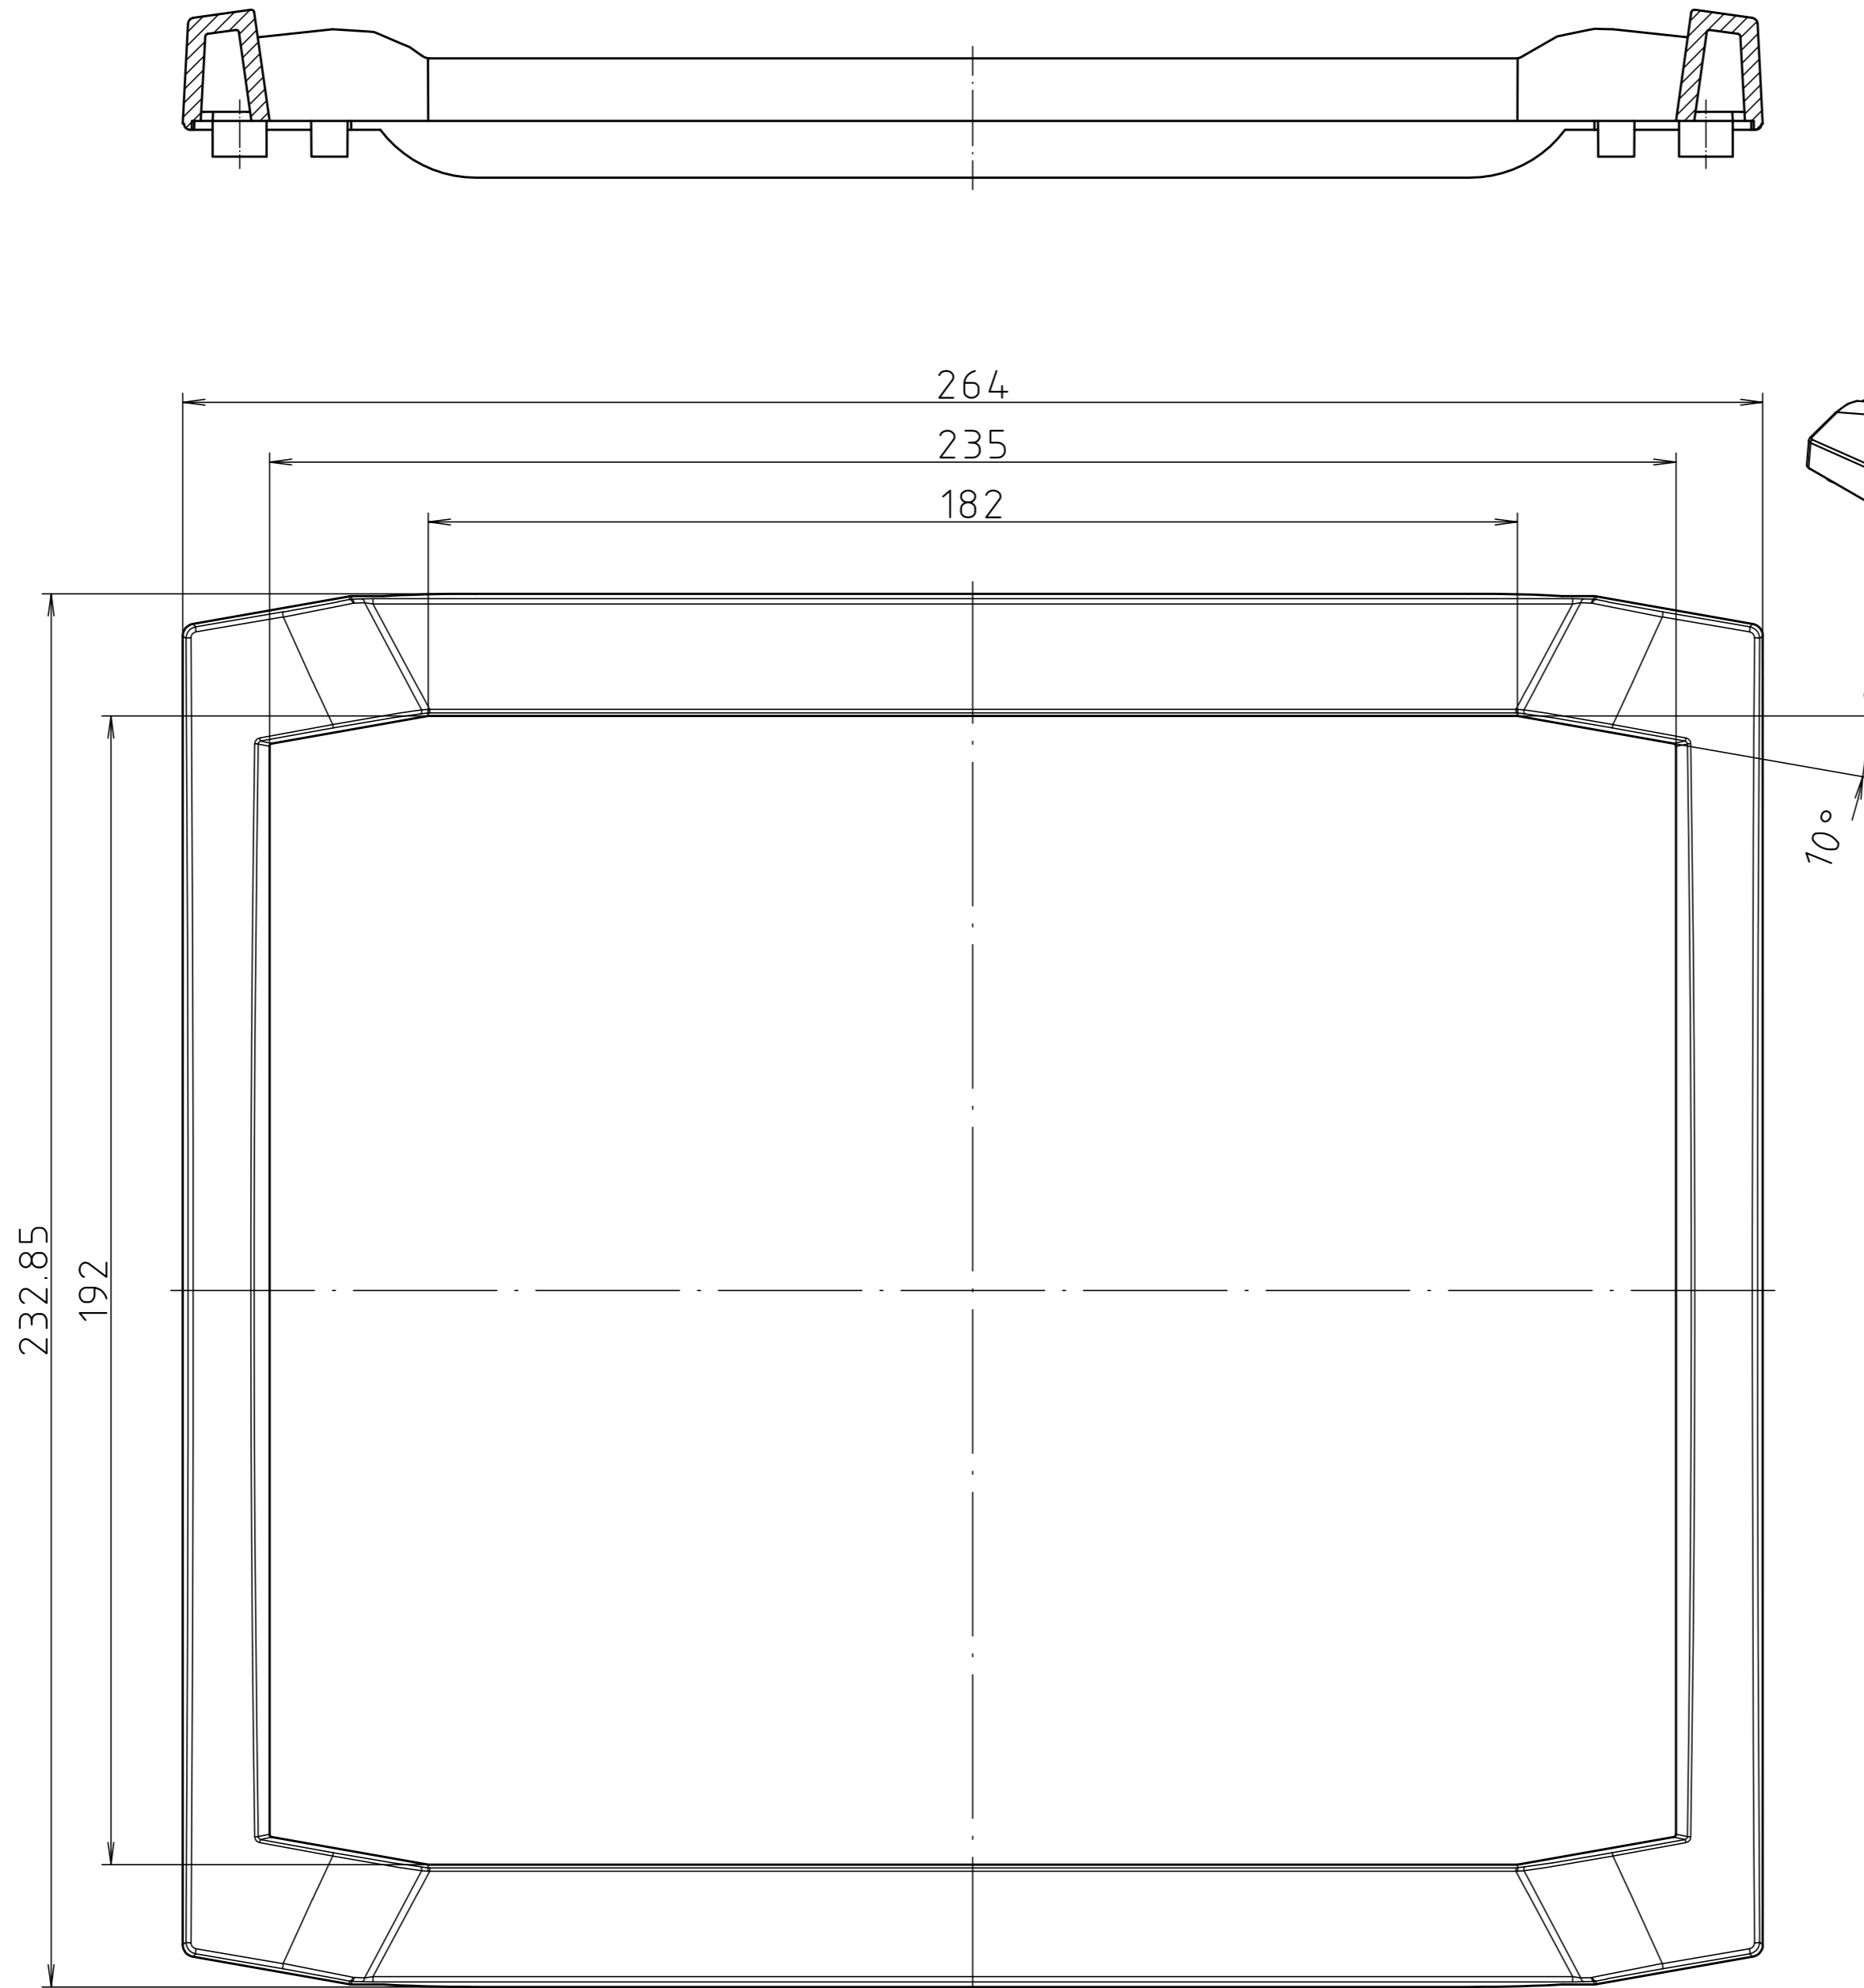

"Schutzvermerk nach DIN ISO 16016 beachten." "Please pay attention to copyright note DIN ISO 16016"

Maßstab/ Scale:	1:1	
Zeichnungs-Nr. / Drawing-No.:	2K 5335.091.01	
Artikel / Article:	BCD 250 FO	
	- Katalogzeichnung/Catalogue drawing	
A.Nr./ Alt-No.:	Datum/ Date:	
DISK:		2 602 392
Datum/Date:		31.03.04 KH