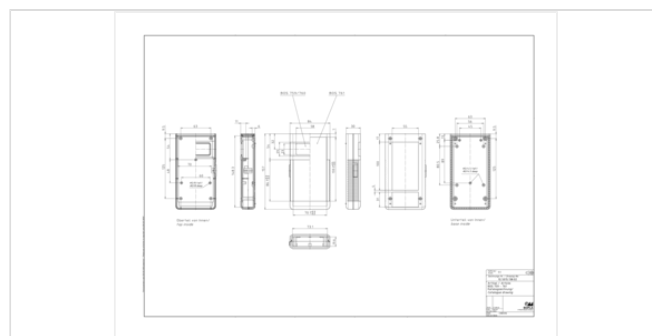

Чертеж продукции

Пожалуйста, учтите следующее!

Для выравнивания давлений при изменении температур и исключения появления в связи с этим повышенной влажности внутри корпуса мы Вам рекомендуем использовать элементы для выравнивания давления .

» Дальнейшая информация

Техническая документация / Загрузки

Технические чертежи

Трёхмерные (3D) данные изделия в формате STEP: Необходимо зарегистрироваться

Чертеж для механической обработки: 34759000 BOS-759-G.dxf (669.7 кБ)

Здесь Вы найдете фрезеровочные контуры в файле формата DXS. (Sub D, USB, HDMI, резьбовые кабельные вводы, ...)

07.07.2021

Product information

BOS RUS.pdf (790.1 кБ)