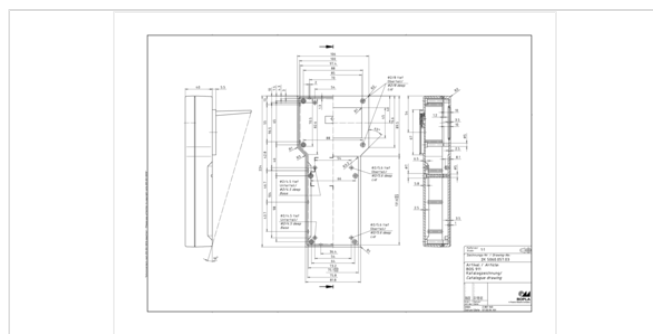

Класс защиты

IP 65

Материал корпуса

АБС, уплотнение CR; детали см. в Технических данных

Объём поставки

Верхняя часть с уплотнением, нижняя часть, самонарезные винты, установочная ножка, дисплейное окно

Указание

Монтаж дисплейного окна - по запросу

Размеры

Размеры

224 x 106 x 40 мм

Чертеж продукции

Пожалуйста, учтите следующее!

Для выравнивания давлений при изменении температур и исключения появления в связи с этим повышенной влажности внутри корпуса мы Вам рекомендуем использовать элементы для выравнивания давления .