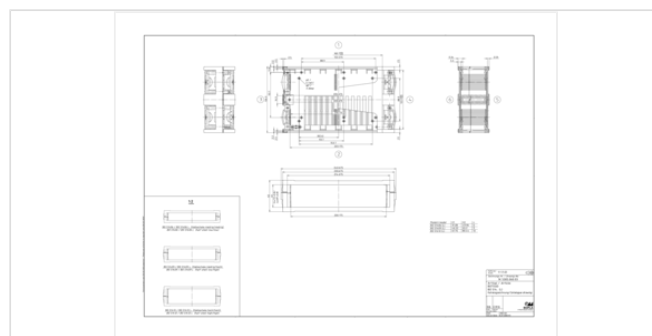

Размеры

Размеры

240.68 x 136.9 x 49.96 мм

U

4.5

HP

6

Чертеж продукции