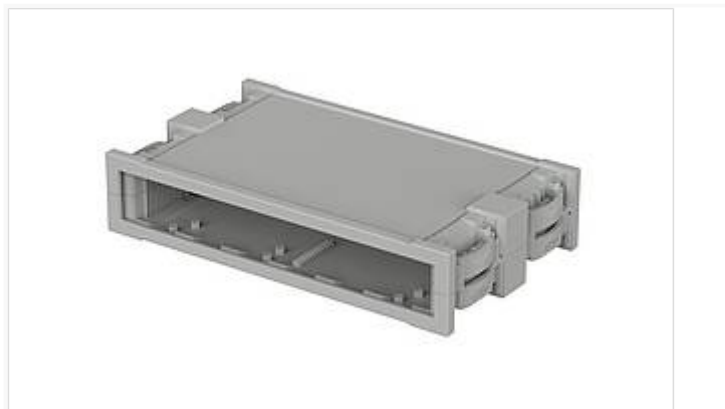

Botego

BO 514..

BO 51406

№ заказа: 68514060

* = поставляется по запросу.

Свойства

Цвет

Светло-серый, похоже на RAL 7035

Класс защиты

IP 40

Материал корпуса

АБС; детали см. в Технических данных

Объём поставки

2 полукорпуса

Указание

Дополнительное оснащение см. на последующих страницах.