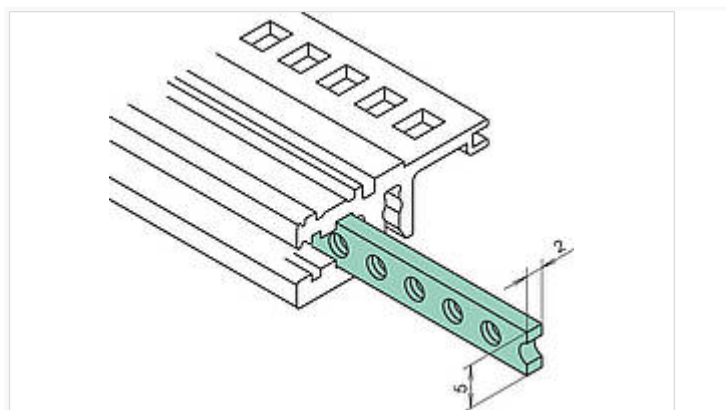

Interzoll Modul

Планки с резьбовыми отверстиями, оцинкованная сталь, M2,5

GS/M 00042

№ заказа: 86542110

42 HP

* = поставляется по запросу.

Свойства

Цвет

--

Материал корпуса

Профили Al Mg: Si 0,5; детали см. в Технических данных

Объём поставки

1 планка с резьбовыми отверстиями

Указание

Может использоваться для всех профилей IZM. Для крепления передних плат использовать винты с шейкой длиной 12,3 мм.