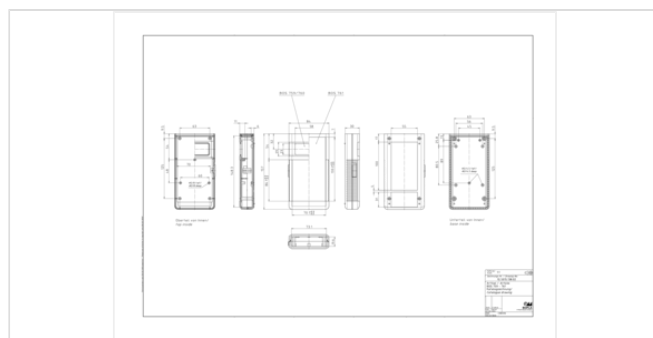

Чертеж продукции

Пожалуйста, учтите следующее!

Для выравнивания давлений при изменении температур и исключения появления в связи с этим повышенной влажности внутри корпуса мы Вам рекомендуем использовать элементы для выравнивания давления .

» Дальнейшая информация

Техническая документация / Загрузки

Технические чертежи

Трёхмерные (3D) данные изделия в формате STEP: Необходимо зарегистрироваться

Чертеж для механической обработки: 34760000 BOS-760-G.dxf (827.3 кБ)

Здесь Вы найдете фрезеровочные контуры в файле формата DXS. (Sub D, USB, HDMI, резьбовые кабельные вводы, ...)

07.07.2021

Product information

BOS RUS.pdf (790.1 кБ)