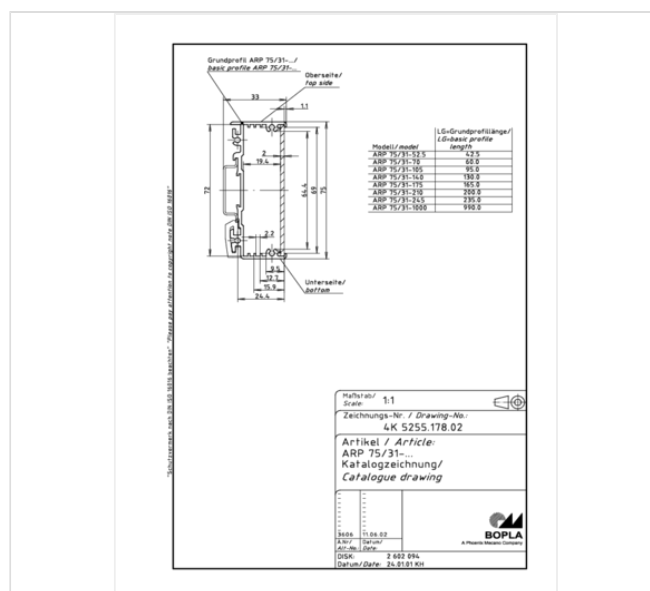

Чертеж продукции