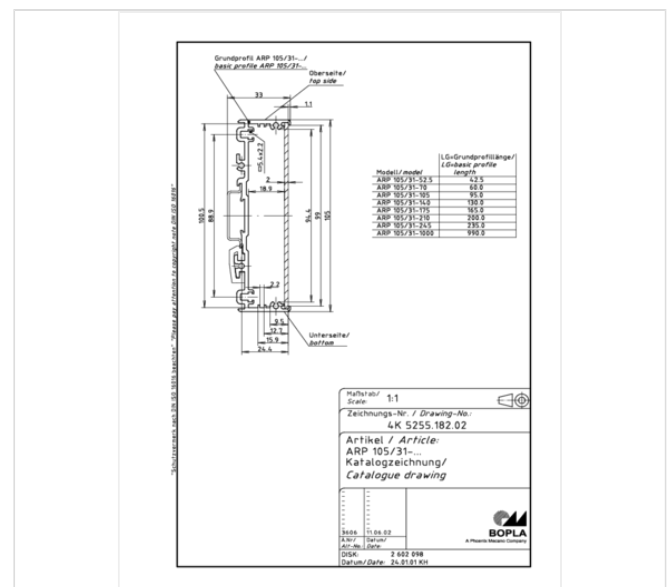

Чертеж продукции