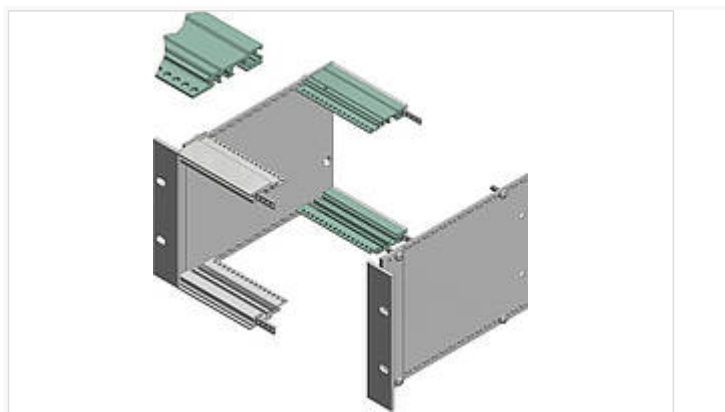

## Interzoll

Профили шин, алюминий, прозрачно-анодированный, для не прямого крепления плат шины

PB 00042

№ заказа: 54300042

42 HP

\* = поставляется по запросу.